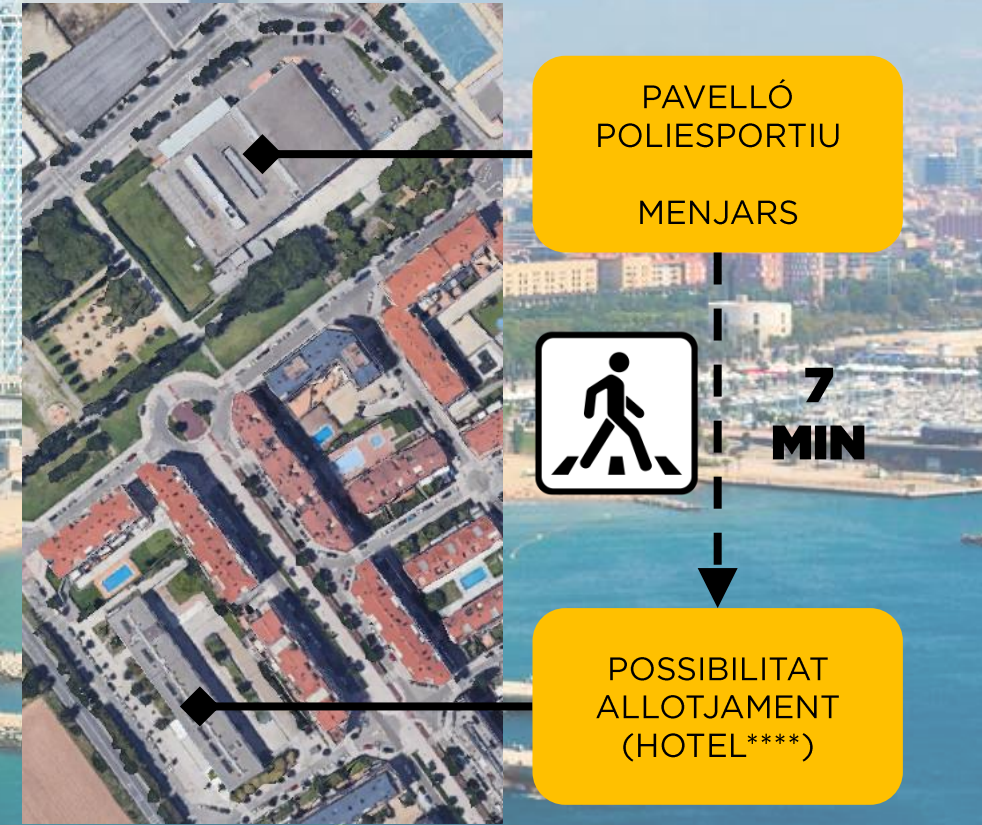

WHERE WILL YOU BE?

SANT JOAN DESPÍ - BARCELONA

Sant Joan Despí is a town of 35.000 inhabitants strategically located next to Barcelona. It is a quiet city, with magnificent sports facilities, large green areas and very well connected by public transport. It takes 15 min. to go to the center of Barcelona (Pl. Catalunya) or 20 min. to go to Barcelona airport. Sant Joan Despí is known, among other things, for its modernist buildings and for being the home of the Ciudad Deportiva del F.C. Barcelona.

ON ESTARÀS?

SANT JOAN DESPÍ - BARCELONA

Sant Joan Despí és una població de 35.000 habitants, situada estratègicament al costat de Barcelona. És una ciutat tranquil·la, amb uns magnífics serveis esportius, grans zones verdes i molt ben comunicada amb transport públic. Es triga 15 minuts. per anar al centre de Barcelona (Pl. Catalunya) o 20 min. per traslladar-vos a l'aeroport de Barcelona. Sant Joan Despí és conegut, entre d'altres, pels seus edificis modernistes i per ser la seu de la Ciutat Esportiva del F.C. Barcelona.

LOCALIZACIÓN

TRANSPORTE PÚBLICO A BARCELONA DESDE EL HOTEL | 11 MIN A PIE

LOCATION

PUBLIC TRANSPORT TO BARCELONA FROM HOTEL | 11 MIN WALKING

LOCALITZACIÓ

TRANSPORTE PÚBLICO A BARCELONA DES DE L'HOTEL | 11 MIN A PEU