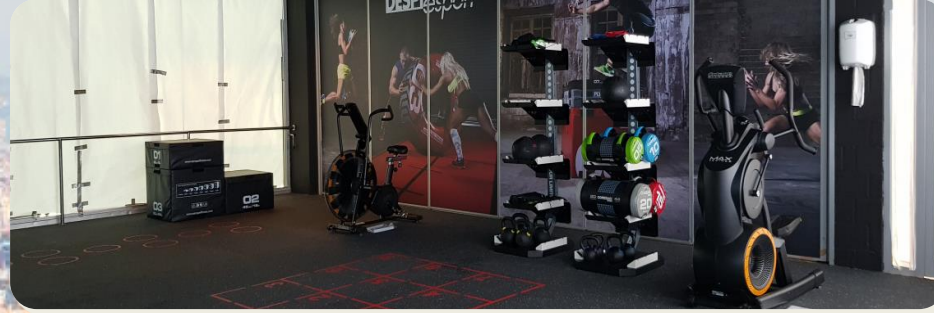

FOTOGRAFÍAS

PHOTOS

FOTOGRAFIES